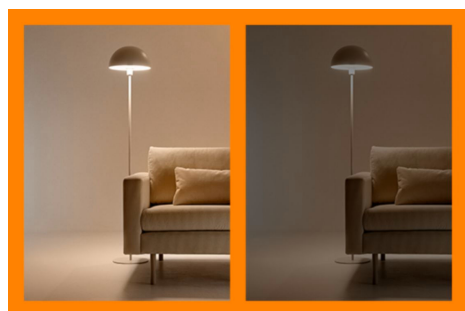

## Navodte tu správnou atmosféru bílým světlem, které se dá nastavit od teplé až po studenou

Můžete si vybrat z široké škály teplot bílé (od povzbuzující chladné až po měkkou teplou), případně si jednoduše zvolit některý z přednastavených režimů (jako je Soustředění nebo Relaxace), a navodit si tak ideální atmosféru k čemukoli, co právě děláte.