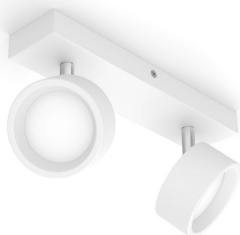

PHILIPS

Stropní/nástěnné bodové
svítidlo Bracia, 2x

Stropní / nástěnná bodová
svítidla

2700 K

Bílá

ClickFix

8720169174764

Stylová LED bodová světla jasně osvětlí libovolný pokoj vaší domácnosti.

Řada LED bodových světel Bracia je určena k osvětlení domácnosti teplým bílým světlem. Nadčasové provedení a kvalita společnosti Philips představuje dokonalé řešení, které vydrží po mnoho let. Nastavitelná hlava a široký vyzařovací úhel zajistí velkorysé osvětlení každé místnosti, ať už jde o obývací pokoj nebo chodbu. Bodová světla Bracia jsou perfektní také pro osvětlení kuchyňských pracovních ploch nebo jiných míst, kde potřebujete dostatek jasného světla.