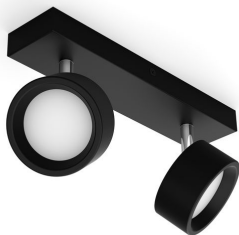

# PHILIPS

Stropní/nástěnné bodové  
svítidlo Bracia, 2x

Stropní / nástěnná bodová  
svítidla

2700 K

Černá

ClickFix

8720169174849

## Stylová LED bodová světla jasně osvětlí libovolný pokoj vaší domácnosti.

Řada LED bodových světel Bracia je určena k osvětlení domácnosti teplým bílým světlem. Nadčasové provedení a kvalita společnosti Philips představuje dokonalé řešení, které vydrží po mnoho let. Nastavitelná hlava a široký vyzařovací úhel zajistí velkorysé osvětlení každé místnosti, ať už jde o obývací pokoj nebo chodbu. Bodová světla Bracia jsou perfektní také pro osvětlení kuchyňských pracovních ploch nebo jiných míst, kde potřebujete dostatek jasného světla.

### **Snadné použití**

- Nastavitelné bodové světlo

## Nastavitelné bodové světlo

Namířte světlo požadovaným směrem jednoduchým nastavením, otočením nebo nakloněním bodového světla.