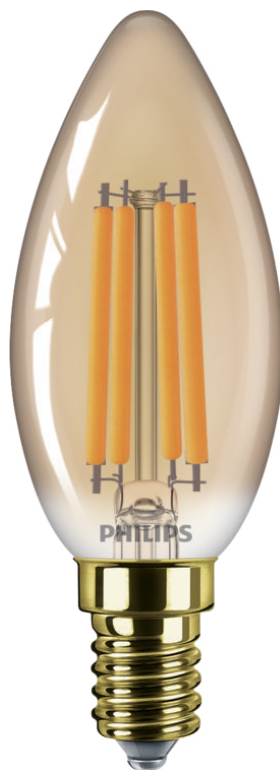

PHILIPS

Žárovka jantarová
s tradičním vzhledem
40 W, B35 E14

LED

1800 K

470 lm

15 000 h

8720169191334

Nepřehlédnutelný design

Nová kolekce Deco změní váš domov díky dokonalé kombinaci (teplého) bílého světla a čistého minimalistického osvětlení.

Vyberte si jednoduchou náhradu za vaše staré žárovky

- Stejný tvar a velikost jako standardní žárovka

Tato úsporná žárovka LED s krásným designem a důvěrně známým tvarem je dokonalou a udržitelnou náhradou tradičních žárovek.

Průměrná životnost 15 000 hodin

Díky životnosti až 15 000 hodin nemusíte měnit trubice tak často a můžete si užívat perfektní řešení osvětlení až více než 15 let.

Specifikace

Charakteristika zdroje

- Zamýšlené použití: Interiér
- Tvar svítidla: Nesměrovatelná svíčka
- Patice: E14
- Stmívatelné: Ne
- Povrchová úprava žárovky: Jantarová
- Materiál žárovky: Sklo

Rozměry zářivky