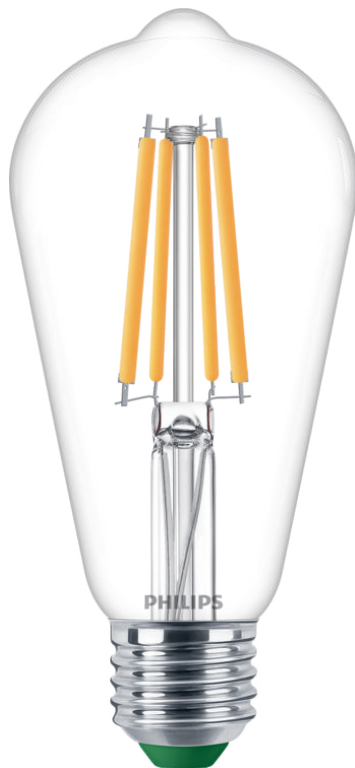

PHILIPS

Čirá žárovka s tradičním
vzhledem 60 W, ST64 E27

UltraEfficient

2700 K

840 lm

50 000 h

8720169202689

Žárovka UltraEfficient – naše dosud energeticky nejúspornější žárovky LED

Svítidla LED Philips UltraEfficient zajišťují krásné světlo. Nabízí vám výjimečně dlouhou životnost (50 000 hodin) a přináší okamžité a výrazné energetické úspory. Měňte svítidla méně často a současně si vychutnejte světlo, které je šetrné k očím, protože využívá naši osvědčenou technologii EyeComfort.

Specifikace

Charakteristika zdroje

- Zamýšlené použití: Interiér
- Tvar svítidla: Nesměrovatelná žárovka
- Patice: E27
- Povrchová úprava žárovky: Číré
- Stmívatelné: Ne
- Materiál světelného zdroje: Sklo