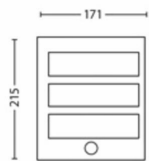

Užijte si krásnou zahradu se světlem – udržitelně

Venkovní nástěnná LED svítidla Philips Python mají světelný panel ohraničený odolným rámem z lité nerezové oceli a senzor pohybu. Tato ultra efektivní venkovní svítidla využívají přelomovou novou technologii, která snižuje emise uhlíku, plýtvání materiálem a spotřebu energie.

Udržitelné řešení osvětlení

- Dlouhá životnost až 50 000 hodin
- Mimořádná efektivita
- Až 80% úspora energie

Pokročilé osvětlení LED

- 5letá záruka na LED systém

Určeno ven

- IP44 – odolné proti vlivům počasí

Zvláštní vlastnosti

- Senzor pohybu pro pohodlí a bezpečí

Vysoce kvalitní světlo

- Teplé bílé světlo 2700 K