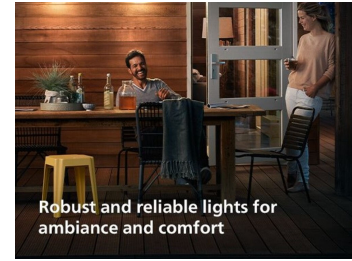

Jasně bílé světlo 3000 K

Věděli jste, že různé odstíny bílého světla odpovídají různým teplotám barev měřených v Kelvinech (K)? Nižší teploty barev vyzářují teplé a útulné bílé světlo, zatímco vyšší teploty barev vyzářují studené a energičtější bílé světlo. Toto svítidlo vyzářuje jasné bílé světlo o teplotě 3000 K.