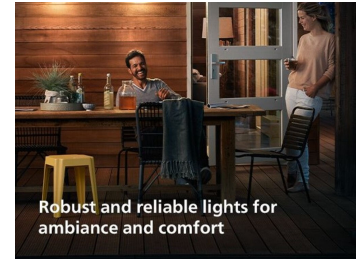

Jasně bílé světlo 3000 K

Věděli jste, že různé odstíny bílého světla odpovídají různým teplotám barev měřených v Kelvinech (K)? Nižší teploty barev vyzářují teplé a útulné bílé světlo, zatímco vyšší teploty barev vyzářují studené a energičtější bílé světlo. Toto svítidlo vyzářuje jasné bílé světlo o teplotě 3000 K.