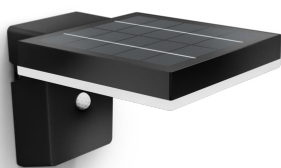

# PHILIPS

Nástěnné svítidlo  
Zonal 1,3 W

Venkovní svítidla

3 000 K

Černá

Senzor;Solární;Odporné proti  
vodě

8720169265745