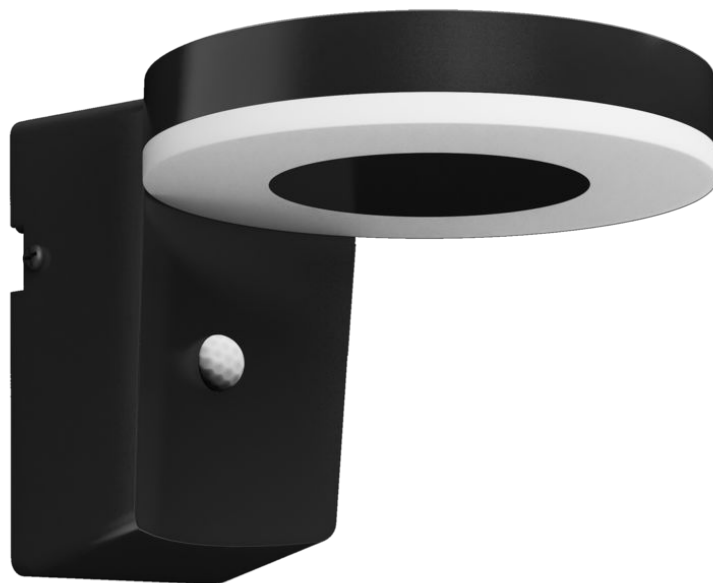

PHILIPS

Nástěnné svítidlo Zonal 1 W

Venkovní svítidla

3 000 K

Černá

Senzor;Solární;Odporné proti
vodě

8720169265769

Užijte si krásně osvětlenou zahradu – udržitelně

Společnost Philips vyvinula venkovní LED svítidlo s novou technologií Ultra Efficient Solar, která pomáhá snižovat emise uhlíku, plýtvání materiálem i spotřebu energie. Úžasná životnost 50 000 hodin je oproti srovnatelným venkovním LED svídlům Philips více než 5krát delší. Přesně tohle potřebujeme pro udržitelnější planetu.

Zvláštní vlastnosti

- Světlo s dvojitým jasem

Přednosti

Není potřeba elektrického vedení

Toto světlo je napájeno výhradně solární energií a nevyžaduje žádné elektrické vedení, takže jej můžete snadno umístit nebo přemístit kamkoli na zahradě nebo v jiném venkovním prostoru.

Funkce dvojitého jasu umožňuje navodit flexibilní a působivou atmosféru, přičemž intenzita vyzařování se vždy přizpůsobí situaci. Pokud se nic neděje, světlo je ztlumeno, avšak jakmile přijdou lidé, automaticky se rozjasní.