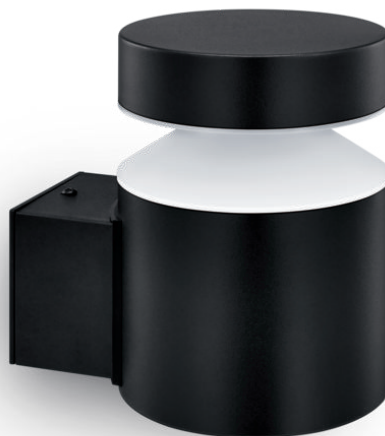

PHILIPS

Nástěnné svítidlo Laven 6 W

Venkovní svítidla

4000 K

Černá

Odolné proti vodě

8720169266612

Užívejte si krásně osvětlenou zahradu

Toto venkovní svítidlo je navrženo podle nejnovějších trendů a životního stylu, aby vám zformovalo atmosféru, po jaké jste vždycky toužili. K dostání ve variantě s teplým i studeným bílým světlem.

Pokročilé osvětlení LED

Vysoce kvalitní světlo LED

Žárovka LED v tomto svítidle Philips představuje unikátní řešení vyvinuté společností Philips. Rozsvěcuje se okamžitě a poskytuje optimální světelný tok, který nechá vyniknout živé barvy vašeho domova.

Vysoce kvalitní materiály

Toto venkovní svítidlo Philips je vyrobeno z vysoce kvalitních materiálů s prémiovou povrchovou úpravou, díky čemuž je spolehlivé, má dlouhou životnost a odolává korozi nebo ušpinění za jakéhokoli počasí.