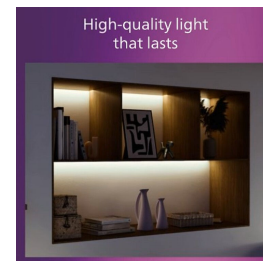

Vysoce kvalitní materiály

Odolný a atraktivní materiál zaručuje atraktivní a dlouhotrvající investici.

Specifikace

Charakteristika zdroje

- Zamýšlené použití: Interiér

Design a provedení

- Barva: Černá
- Materiál: Sklo, Kov

Ochrana životního prostředí

- Disposal of the product: Na konci (ekonomické) životnosti výrobek zlikvidujte v souladu s místními předpisy a nelikvidujte jej s běžným domovním odpadem. Správná likvidace produktů přispívá k ochraně před případnými nežádoucími vlivy na životní prostředí a zdraví.

Obsahuje funkce/příslušenství navíc

- Nastavitelné bodové světlo: Nastavitelné – zdvihnutí a pokles
- Upevnění click!FIX: Ano
- Stmívatelné pomocí dálkového ovladače: Ne
- Integrované LED: Ne
- Obsahuje dálkové ovládání: Ne

Charakteristika světla

- Doba zahřívání do 60 % světla: <2

Různé

- Speciálně navrženo pro: Koupelna, Chodba
- Styl: Nadčasový
- Typ: Stropní / nástěnná bodová svítidla
- EyeComfort: Ne
- Zvláštní funkce: ClickFix, Odolné proti vodě