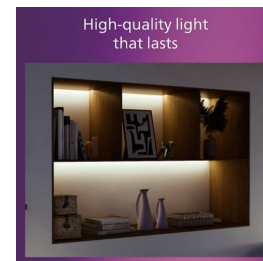

Vysoce kvalitní materiály

Odolný a atraktivní materiál zaručuje atraktivní a dlouhotrvající investici.

Specifikace

Charakteristika zdroje

- Zamýšlené použití: Interiér

Design a provedení

- Barva: White
- Materiál: Kov, Sklo