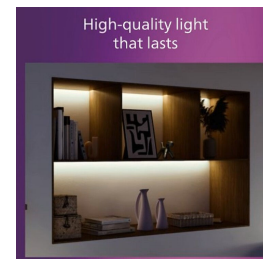

Vysoce kvalitní materiály

Odolný a atraktivní materiál zaručuje atraktivní a dlouhotrvající investici.

Specifikace

Charakteristika zdroje

- Zamýšlené použití: Interiér

Design a provedení

- Barva: White
- Materiál: Kov

Ochrana životního prostředí

- Disposal of the product: Na konci (ekonomické) životnosti výrobek zlikvidujte v souladu s místními předpisy a nelikvidujte jej s běžným domovním odpadem. Správná likvidace produktů přispívá k ochraně před případnými nežádoucími vlivy na životní prostředí a zdraví.

Obsahuje funkce/příslušenství navíc

- Upevnění click!FIX: Ano
- Stmívatelné pomocí dálkového ovladače: Ne
- Integrované LED: Ne
- Obsahuje dálkové ovládání: Ne

Charakteristika světla

- Doba zahřívání do 60 % světla: <2

Různé

- Speciálně navrženo pro: Koupelna
- Styl: Nadčasový
- Typ: Stropní / nástěnná bodová svítidla
- EyeComfort: Ne
- Zvláštní funkce: ClickFix, Odolné proti vodě

Další charakteristiky

- Proud žárovky: 150 mA

Rozměry a hmotnost výrobku

- Čistá hmotnost: 0,714 kg
- Celková výška: 80 mm
- Celková délka: 440 mm
- Celková šířka: 120 mm

Servis

- Záruka: 2 roky