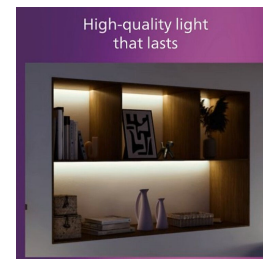

Vysoce kvalitní materiály

Odolný a atraktivní materiál zaručuje atraktivní a dlouhotrvající investici.

Specifikace

Charakteristika zdroje

- Zamýšlené použití: Interiér

Design a provedení

- Barva: White
- Materiál: Kov