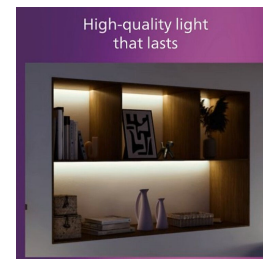

Vysoce kvalitní materiály

Odolný a atraktivní materiál zaručuje atraktivní a dlouhotrvající investici.

Specifikace

Charakteristika zdroje

- Zamýšlené použití: Interiér

Design a provedení

- Barva: Černá
- Materiál: Kov

Ochrana životního prostředí

- Disposal of the product: Na konci (ekonomické) životnosti výrobek zlikvidujte v souladu s místními předpisy a nelikvidujte jej s běžným domovním odpadem. Správná likvidace produktů přispívá k ochraně před případnými nežádoucími vlivy na životní prostředí a zdraví.

Obsahuje funkce/příslušenství navíc

- Nastavitelné bodové světlo: Nastavitelné – zdvihnutí a pokles
- Upevnění click!FIX: Ano
- Stmívatelné pomocí dálkového ovladače: Ne
- Integrované LED: Ne
- Obsahuje dálkové ovládání: Ne

Charakteristika světla

- Doba zahřívání do 60 % světla: <2

Různé

- Speciálně navrženo pro: Koupelna, Chodba
- Styl: Nadčasový
- Typ: Stropní / nástěnná bodová svítidla
- EyeComfort: Ne
- Zvláštní funkce: ClickFix, Odolné proti vodě