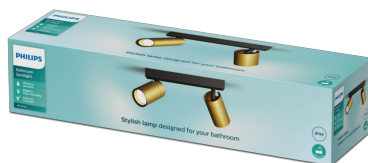

PHILIPS

Stropní/nástěnné
bodové svítidlo Idris, 2x

Stropní / nástěnná bodová
svítidla

Bez žárovky

Černá a mosaz

ClickFix; odolné proti vodě

8720169299191

Stylové svítidlo jako stvořené pro vaši koupelnu

Pořídte si toto praktické bodové svítidlo Philips k sobě domů. Vyberte si takovou žárovku Philips GU10 LED, která bude ladit se stylem vašich bodových svítidel a během své dlouhé životnosti vám zajistí kvalitní osvětlení. Toto stylové svítidlo má krytí proti vlhkosti IP44, díky němuž se bude dobře hodit do koupelny.

Snadné použití

- Nastavitelné bodové světlo
- Žárovka není součástí balení

Snadná instalace

- Snadná montáž s uchycením ClickFix

Jednoduše zážitek

- Svítidlo je vhodné umístit na stěnu nebo strop a pomůže vám upravit si místnost přesně podle vašich představ.