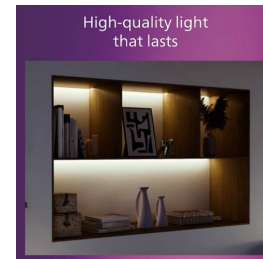

Vysoce kvalitní materiály

Odolný a atraktivní materiál zaručuje atraktivní a dlouhotrvající investici.

Specifikace

Charakteristika zdroje

- Zamýšlené použití: Interiér

Design a provedení

- Barva: Černá
- Materiál: Kov

Ochrana životního prostředí

- Disposal of the product: Na konci (ekonomické) životnosti výrobek zlikvidujte v souladu s místními předpisy a nelikvidujte jej s běžným domovním odpadem. Správná likvidace produktů přispívá k ochraně před případnými nežádoucími vlivy na životní prostředí a zdraví.

Obsahuje funkce/příslušenství navíc

- Nastavitelné bodové světlo: Nastavitelné – zdvihnutí a pokles
- Upevnění click!FIX: Ano
- Stmívatelné pomocí dálkového ovladače: Ne
- Integrované LED: Ne
- Obsahuje dálkové ovládání: Ne

Charakteristika světla

- Doba zahřívání do 60 % světla: <2

Různé

- Speciálně navrženo pro: Koupelna, Chodba
- Styl: Nadčasový
- Typ: Stropní / nástěnná bodová svítidla
- EyeComfort: Ne
- Zvláštní funkce: ClickFix, Odolné proti vodě