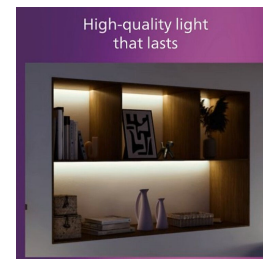

Vysoce kvalitní materiály

Odolný a atraktivní materiál zaručuje atraktivní a dlouhotrvající investici.

Specifikace

Charakteristika zdroje

- Zamýšlené použití: Interiér

Design a provedení

- Barva: Černá
- Materiál: Sklo, Kov