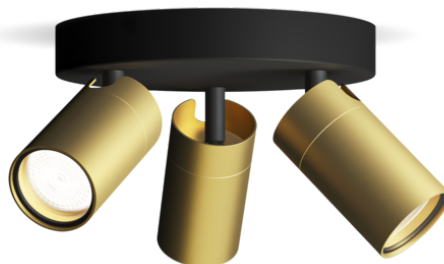

PHILIPS

Stropní/nástěnné
bodové svítidlo Idris, 3x

Stropní / nástěnná bodová
svítidla

Bez žárovky

Černá a mosaz

ClickFix; odolné proti vodě

8720169299252

Stylové svítidlo jako stvořené pro vaši koupelnu

Pořídte si toto praktické bodové svítidlo Philips k sobě domů. Vyberte si takovou žárovku Philips GU10 LED, která bude ladit se stylem vašich bodových svítidel a během své dlouhé životnosti vám zajistí kvalitní osvětlení. Toto stylové svítidlo má krytí proti vlhkosti IP44, díky němuž se bude dobře hodit do koupelny.

Snadné použití

- Nastavitelné bodové světlo
- Žárovka není součástí balení

Snadná instalace

- Snadná montáž s uchycením ClickFix

Jednoduše zážitek

- Svítidlo je vhodné umístit na stěnu nebo strop a pomůže vám upravit si místnost přesně podle vašich představ.

Snadná montáž s uchycením ClickFix

Bodové světlo si dokážete sami snadno připevnit. Díky uchycení ClickFix to zvládnete sami bez pomoci. Držák jednoduše připevníte ke stropu, zapojte vodiče, a pak jedním pohybem svítidlo zaklapnete na místo.