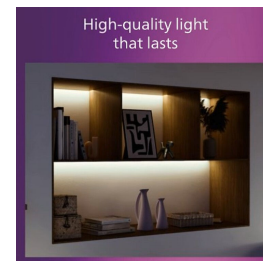

Vysoce kvalitní materiály

Odolný a atraktivní materiál zaručuje atraktivní a dlouhotrvající investici.

Specifikace

Charakteristika zdroje

- Zamýšlené použití: Interiér

Design a provedení

- Barva: Černá
- Materiál: Kov

Ochrana životního prostředí

- Disposal of the product: Na konci (ekonomické) životnosti výrobek zlikvidujte v souladu s místními předpisy a nelikvidujte jej s běžným domovním odpadem. Správná likvidace produktů přispívá k ochraně před případnými nežádoucími vlivy na životní prostředí a zdraví.

Obsahuje funkce/příslušenství navíc

- Nastavitelné bodové světlo: Nastavitelné – zdvihnutí a pokles
- Upevnění click!FIX: Ano
- Stmívatelné pomocí dálkového ovladače: Ne
- Integrované LED: Ne
- Obsahuje dálkové ovládání: Ne

Charakteristika světla

- Doba zahřívání do 60 % světla: <2

Různé

- Speciálně navrženo pro: Koupelna, Chodba
- Styl: Nadčasový
- Typ: Stropní / nástěnná bodová svítidla
- EyeComfort: Ne
- Zvláštní funkce: ClickFix, Odolné proti vodě