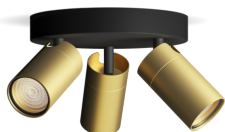

PHILIPS

Stropní/nástěnné
bodové svítidlo Idris, 3x

Stropní / nástěnná bodová
svítidla

Bez žárovky

Černá a mosaz

ClickFix; odolné proti vodě

8720169299252

Stylové svítidlo jako stvořené pro vaši koupelnu

Pořídte si toto praktické bodové svítidlo Philips k sobě domů. Vyberte si takovou žárovku Philips GU10 LED, která bude ladit se stylem vašich bodových svítidel a během své dlouhé životnosti vám zajistí kvalitní osvětlení. Toto stylové svítidlo má krytí proti vlhkosti IP44, díky němuž se bude dobře hodit do koupelny.

Snadné použití

- Nastavitelné bodové světlo
- Žárovka není součástí balení

Snadná instalace

- Snadná montáž s uchycením ClickFix

Jednoduše zážitek

- Svítidlo je vhodné umístit na stěnu nebo strop a pomůže vám upravit si místnost přesně podle vašich představ.

Snadná montáž s uchycením ClickFix

Bodové světlo si dokážete sami snadno připevnit. Díky uchycení ClickFix to zvládnete sami bez pomoci. Držák jednoduše připevníte ke stropu, zapojte vodiče, a pak jedním pohybem svítidlo zaklapnete na místo.