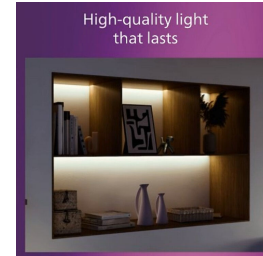

Flexibilita při montáži na stěnu nebo strop Vysoce kvalitní materiály

Odolný a atraktivní materiál zaručuje atraktivní a dlouhotrvající investici.

Specifikace

Charakteristika zdroje

- Zamýšlené použití: Interiér

Design a provedení

- Barva: Černá
- Materiál: Sklo, Kov

Ochrana životního prostředí

- Disposal of the product: Na konci (ekonomické) životnosti výrobek zlikvidujte v souladu s místními předpisy a nelikvidujte jej s běžným domovním odpadem. Správná likvidace produktů přispívá k ochraně před případnými nežádoucími vlivy na životní prostředí a zdraví.

Obsahuje funkce/příslušenství navíc

- Nastavitelné bodové světlo: Nastavitelné – zdvihnutí a pokles
- Upevnění click!FIX: Ano
- Stmívatelné pomocí dálkového ovladače: Ne
- Integrované LED: Ne
- Obsahuje dálkové ovládání: Ne

Charakteristika světla

- Doba zahřívání do 60 % světla: <2

Různé

- Speciálně navrženo pro: Kuchyň, Ložnice, Jídelna, Garáž, Obývací pokoj, Chodba
- Styl: Nadčasový
- Typ: Stropní / nástěnná bodová svítidla
- EyeComfort: Ne
- Zvláštní funkce: ClickFix