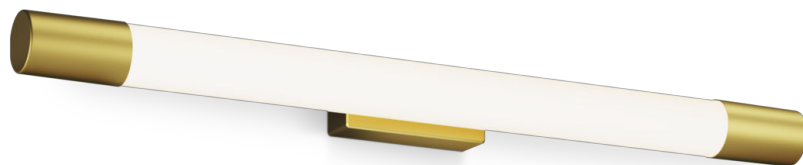

PHILIPS

Nástěnné svítidlo
Rover

Nástěnná svítidla

2700 K

Mosaz

ClickFix; odolné proti vodě

8720169299399

Stylové LED svítidlo stvořené do každé koupelny

Philips nabízí zrcadlová svítidla pro všechny vaše potřeby v oblasti osvětlení koupelny. Naše zrcadlová svítidla jsou navržena pro provoz ve vlhkých podmínkách a mají ochranu proti stříkající vodě. Měkké teplé bílé světlo LED neunavuje oči. Instalace ve čtyřech snadných krocích díky patentovanému systému instalace Philips ClickFix. Vyrobeno z pevných materiálů vybraných pro odolnost a vizuální přitažlivost.

Snadná instalace

- Snadná montáž s uchycením ClickFix

Sladění se stylem interiéru

- která jsou dokonale sladěná s ostatními koupelnovými svítilny Philips

Udržitelné řešení osvětlení

- Dlouhá životnost až 25 000 hodin