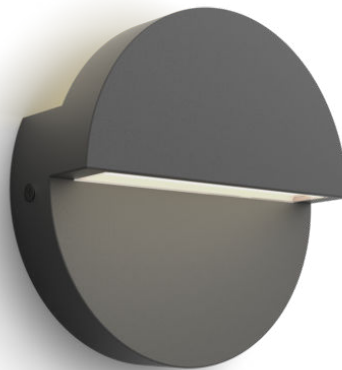

PHILIPS

Nástěnná svítidla
Valor, 4,3 W

UltraEfficient

2700 K

Antracit

Odolné proti vodě

8720169351257

Naše zatím nejúspěšnější LED svítidla

Vysoce kvalitní hliník a vynikající syntetické materiály

Toto světlo Philips je speciálně určeno pro venkovní prostory, takže je vyrobeno z vysoce kvalitního tlakově litého hliníku a vynikajících syntetických materiálů, které zajišťují jeho odolnost a dlouhou životnost, aby mohlo osvětlovat vaši zahradu ještě mnoho nocí.