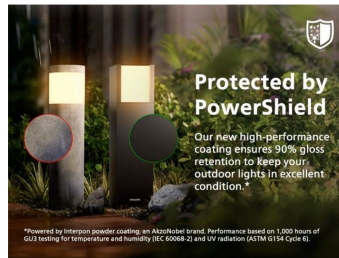

Svítidla, která něco vydrží

Ochranná povrchová vrstva PowerShield Aby vaše venkovní svítidla zůstala ve skvělém stavu, používáme na nich špičkový práškový nátěr od společnosti Interpon, značky skupiny AkzoNobel. Je odolnější než tradiční barvy a zajišťuje ochranu před vyblednutím, poškrábáním, promáčknutím a rží, aby výrobky zůstávaly krásné a výkonné.