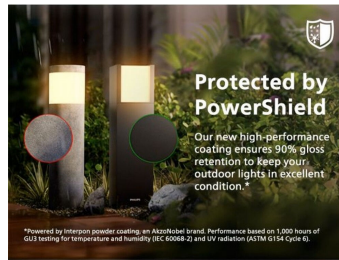

Svítidla, která něco vydrží

Ochranná povrchová vrstva PowerShield Aby vaše venkovní svítidla zůstala ve skvělém stavu, používáme na nich špičkový práškový nátěr od společnosti Interpon, značky skupiny AkzoNobel. Je odolnější než tradiční barvy a zajišťuje ochranu před vyblednutím, poškrábáním, promáčknutím a rží, aby výrobky zůstávaly krásné a výkonné.