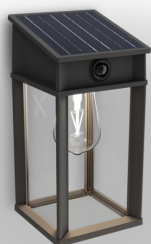

PHILIPS

Nástěnná svítidla
Geri, EU,

UltraEfficient Solar

4000 K

Černá

Dusk to Dawn; senzor; solární;
odolné proti vodě

8720169361843

Skutečně dlouhá životnost s vyměnitelným zdrojem světla i bateriemi

Philips Geri je spolehlivé solární svítidlo, které vydrží déle. Snižuje spotřebu energie a podporuje udržitelnost. Díky vyměnitelnému zdroji světla a bateriím má skutečně dlouhou životnost. Naše venkovní svítidla chrání povrchová úprava PowerShield, takže vydrží dlouho krásná.