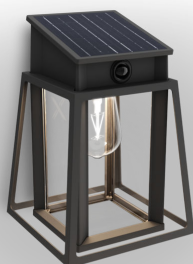

PHILIPS

Nástěnná svítidla
Lysin, EU,

UltraEfficient Solar

4000 K

Černá

Dusk to Dawn; senzor; solární;
odolné proti vodě

8720169361881

Skutečně dlouhá životnost s vyměnitelným zdrojem světla i bateriemi

Philips Lysin je spolehlivé solární svítidlo, které vydrží déle. Snižuje spotřebu energie a podporuje udržitelnost. Díky vyměnitelnému zdroji světla a bateriím má skutečně dlouhou životnost. Naše venkovní svítidla chrání povrchová úprava PowerShield, takže vydrží dlouho krásná.

IP44 – odolné proti vlivům počasí

Toto venkovní světlo Philips je speciálně navrženo pro vlhké venkovní prostředí a bylo přísně testováno na odolnost vůči vodě. Krytí IP44 znamená, že je certifikováno pro ochranu proti prachu a stříkající vodě – ideální pro běžné venkovní použití.