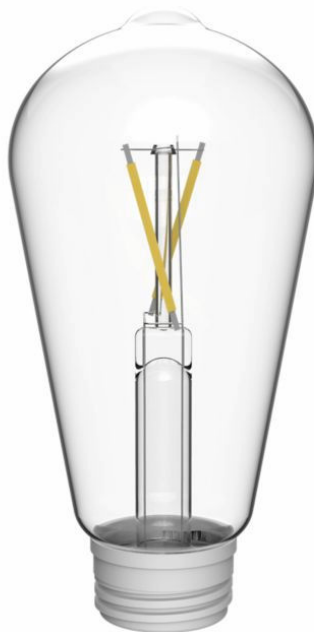

PHILIPS

Žárovka s tradičním
vzhledem ST64 40K

UltraEfficient Solar

4000 K

Sklo

Solární

8720169362000

Skutečně dlouhá životnost s vyměnitelným zdrojem světla i bateriemi

Solární žárovka Philips navržena speciálně pro venkovní svítidla řady UltraEfficient.

Udržitelné řešení osvětlení

- Dlouhá životnost až 15 000 hodin

Vysoce kvalitní světlo

- Studené bílé světlo 4000 K

Přednosti

Studené bílé světlo 4000 K

Věděli jste, že různé odstíny bílého světla odpovídají různým teplotám barev měřených v Kelvinech (K)? Nižší teploty barev vyzařují teplé a útulné bílé světlo, zatímco vyšší teploty barev vyzařují studené a energií nabíjející bílé světlo. Toto svítidlo vyzařuje studené bílé světlo o teplotě 4000 K.