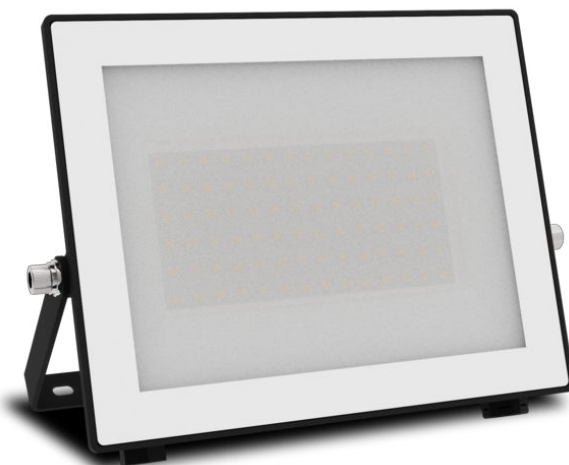

## Výkonné světlo a kvalita s dlouhou životností

Exteriérové světlomety Philips Lois vám nabídnou výkonné osvětlení a odolné provedení. Mají dlouhou životnost, aby byla vaše zahrada dlouho jasně osvětlená.