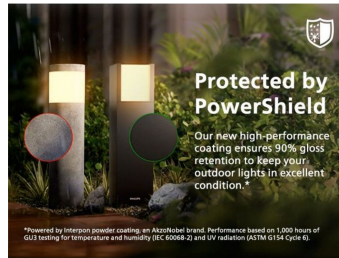

Svítlidla, která něco vydrží

Ochranná povrchová vrstva PowerShield Aby vaše venkovní svítidla zůstala ve skvělém stavu, používáme na nich špičkový práškový nátěr od společnosti Interpon, značky skupiny AkzoNobel. Je odolnější než tradiční barvy a zajišťuje ochranu před vyblednutím, poškrábáním, promáčknutím a rží, aby výrobky zůstávaly krásné a výkonné.

Odolné vůči vlivům počasí podle IP65

Stupeň krytí IP tvoří dvě číslice, které označují ochranu proti pevným látkám (jako je třeba prach) nebo kapalinám (déšť a podobně). Stupeň krytí IP65 vyjadřuje, že svítidla jsou chráněna proti stříkající vodě z libovolného směru a hodí se na použití v exteriéru.

Vysoký světelný tok

Projasněte svůj domov kvalitním světlem