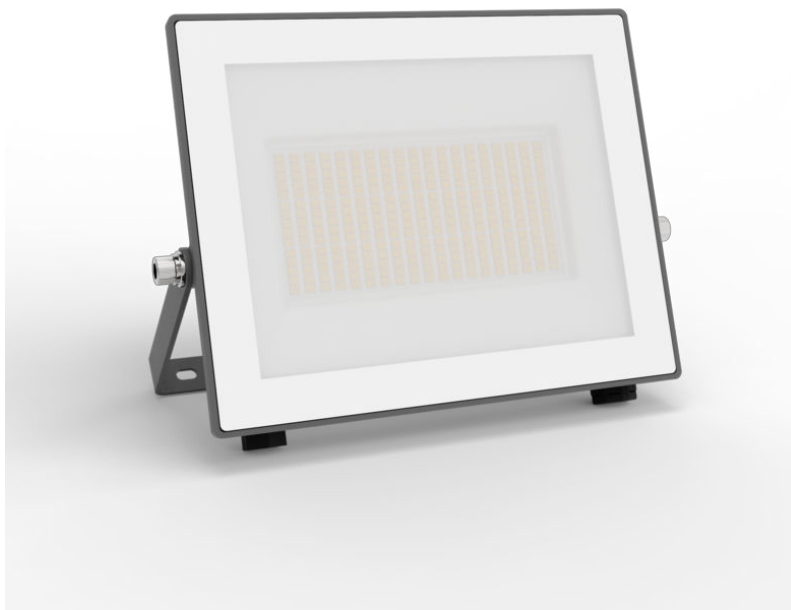

PHILIPS

Nástěnná svítidla
Lois, EU,

UltraEfficient

3 000 K

Antracitově černá

Odolné proti vodě

8720169365346

Naše zatím nejúspěšnější LED svítidla

Mimořádná efektivita

V porovnání se srovnatelnými standardními světly LED Philips spotřebuje alespoň o 50 % méně energie.

Vysoce kvalitní hliník a opravdové sklo

Toto světlo Philips je speciálně určeno pro venkovní prostory, takže je vyrobeno z vysoce kvalitního tlakově litého hliníku a skutečného skla, které zajišťují jeho odolnost a dlouhou životnost, aby mohlo osvětlovat vaši zahradu ještě mnoho nocí.

Odolné vůči vlivům počasí podle IP65

Stupeň krytí IP tvoří dvě číslice, které označují ochranu proti pevným látkám (jako je třeba prach) nebo kapalinám (déšť a podobně). Stupeň krytí IP65 vyjadřuje, že svítidla jsou chráněna proti stříkající vodě z libovolného směru a hodí se na použití v exteriéru.

Vysoký světelný tok

Projasněte svůj domov kvalitním světlem

Specifikace

Design a provedení

- Barva: Antracitová
- Materiál: Kov

Odolnost

- Nominální životnost: 50 000

Ochrana životního prostředí