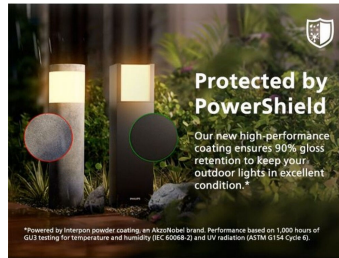

Svitidla, která něco vydrží

Ochranná povrchová vrstva PowerShield Aby vaše venkovní svítidla zůstala ve skvělém stavu, používáme na nich špičkový práškový nátěr od společnosti Interpon, značky skupiny AkzoNobel. Je odolnější než tradiční barvy a zajišťuje ochranu před vyblednutím, poškrábáním, promáčknutím a rží, aby výrobky zůstávaly krásné a výkonné.