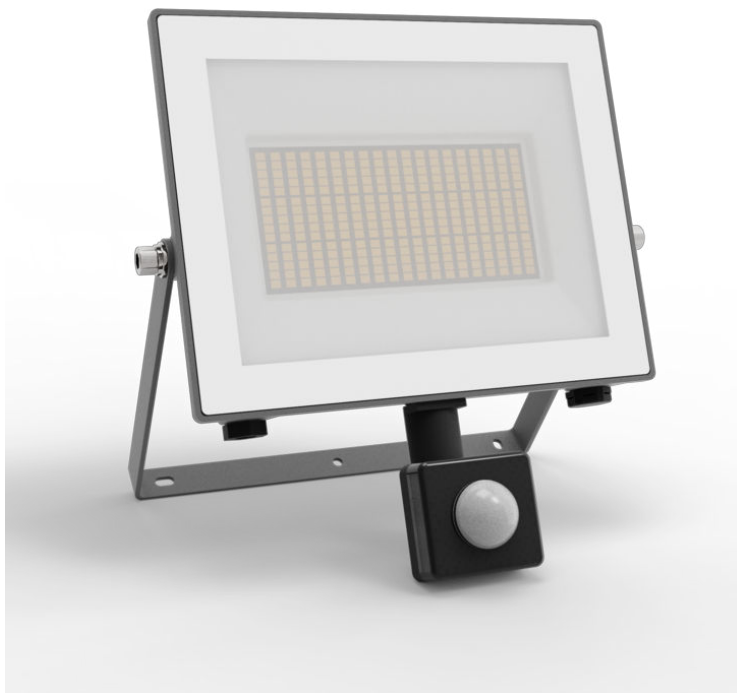

PHILIPS

Nástěnná svítidla
Lois, EU,

UltraEfficient

5000 K

Antracitově černá

Odolné proti vodě

8720169365445

Naše zatím nejúspěšnější LED svítidla

Venkovní světlomety Philips Lois Ultra Efficient pomocí revoluční nové technologie snižují emise uhlíku, plýtvání materiálem a spotřebu energie. Protože mají úžasnou životnost – 50 000 hodin – vydrží tato svítidla víc než dvakrát déle než obdobná venkovní LED svítidla Philips a spotřebují o 50 % méně energie. A to je přesně to, co udržitelnější planeta potřebuje.

IP44 – odolné proti vlivům počasí

Toto venkovní světlo Philips je speciálně navrženo pro vlhké venkovní prostředí a bylo přísně testováno na odolnost vůči vodě. Krytí IP44 znamená, že je certifikováno pro ochranu proti prachu a stříkající vodě – ideální pro běžné venkovní použití.