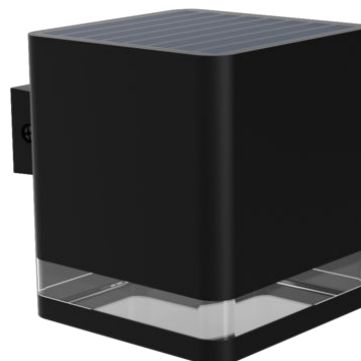

# PHILIPS

Nástěnná svítidla  
Virona, 1,8 W

Solární, do exteriéru

2700 K

Černá

Dusk to Dawn; solární; odolné  
proti vodě

8720169386815

## Solární zahradní světlo pro všechna roční období

Philips Virona je spolehlivé solární svítidlo, které vydrží svítit déle, snižuje spotřebu energie a podporuje udržitelnost.