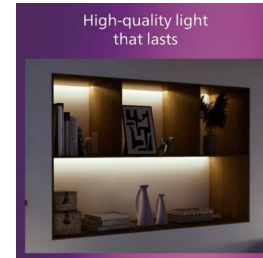

Vysoce kvalitní kov

Odolný a atraktivní kov pro odolný povrch.

Specifikace

Charakteristika zdroje

- Zamýšlené použití: Interiér

Design a provedení

- Barva: Černá
- Materiál: Kov

Ochrana životního prostředí

- Disposal of the product: Na konci (ekonomické) životnosti výrobek zlikvidujte v souladu s místními předpisy a nelikvidujte jej s běžným domovním odpadem. Správná likvidace produktů přispívá k ochraně před případnými nežádoucími vlivy na životní prostředí a zdraví.

Obsahuje funkce/příslušenství navíc

- Nastavitelné bodové světlo: Nastavitelné – zdvihnutí a pokles
- Baterie součástí balení: Ne
- Stmívatelné pomocí dálkového ovladače: Ne
- Integrované LED: Ne
- Obsahuje dálkové ovládání: Ne

Charakteristika světla

- Doba zahřívání do 60 % světla: <2

Různé

- Speciálně navrženo pro: Kuchyň, Ložnice, Jídelna, Garáž, Obývací pokoj, Pracovna, Chodba
- Styl: Nadčasový
- Typ: Kolejnicová svítidla