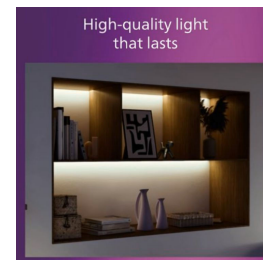

Vysoce kvalitní kov

Odolný a atraktivní kov pro odolný povrch.

Specifikace

General

- Barva kabelu: bílá

Charakteristika zdroje

- Zamýšlené použití: Interiér

Design a provedení