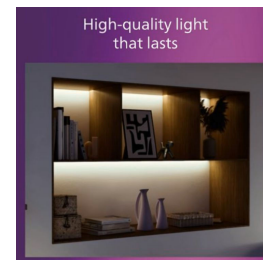

Vysoce kvalitní kov

Odolný a atraktivní kov pro odolný povrch.

Specifikace

General

- Barva kabelu: černá

Charakteristika zdroje

- Zamýšlené použití: Interiér

Design a provedení

- Barva: Černá
- Materiál: Kov

Ochrana životního prostředí

- Disposal of the product: Na konci (ekonomické) životnosti výrobek zlikvidujte v souladu s místními předpisy a nelikvidujte jej s běžným domovním odpadem. Správná likvidace produktů přispívá k ochraně před případnými nežádoucími vlivy na životní prostředí a zdraví.