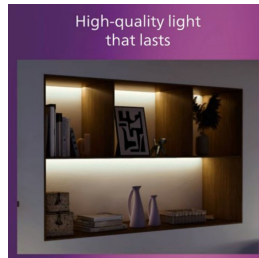

Přednosti

Pro jakoukoli místnost v interiéru

Toto plně funkční a zároveň velmi elegantní bodové svítidlo Philips ozdobí jakoukoli místnost ve vašem domově.

Nekonečné možnosti přizpůsobení

Užijte si všestrannost rozšiřitelných kolejnicových svítidel. Vyberte si potřebnou délku kolejnice, napájení a vhodná svítidla z široké řady dostupných možností.

Štíhlý a stylový design

Štíhlé 17milimetrové provedení těchto kolejnic dobře zapadá do okolního prostředí a je v harmonii s nábytkem a stylem vybavení vaší domácnosti. Ideálně se hodí k téměř jakékoli dekoraci.

Vysoce kvalitní materiály

Odolný a atraktivní materiál zaručuje atraktivní a dlouhotrvající investici.

Specifikace

Charakteristika zdroje

- Zamýšlené použití: Interiér

Design a provedení

- Barva: White
- Materiál: Kov, Plast