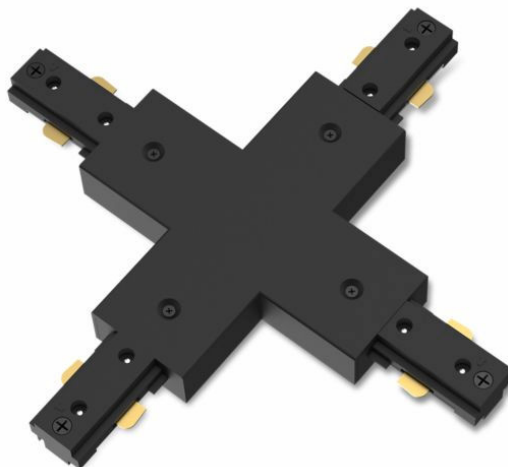

PHILIPS

X-propojka pro
kolejnicová svítidla

Kolejnicová svítidla

Příslušenství

Černá

8721103040411

Navrženo pro snadnou instalaci a nekonečná propojení.

Systém vysokonapěťových kolejnicových svítidel Philips EasyLink vám dává možnost nainstalovat na strop světla přesně tam, kde je chcete mít. Do jedné kolejnice můžete pohodlně přidávat a odebírat řadu různých světel a svítidel, aniž byste potřebovali další zdroje elektrické energie. Díky tenkému provedení splyne s každým stylem interiéru.

Přednosti

Pro jakoukoli místnost v interiéru

Toto plně funkční a zároveň velmi elegantní bodové svítidlo Philips ozdobí jakoukoli místnost ve vašem domově.

Nekonečné možnosti přizpůsobení

Užijte si všestrannost rozšiřitelných kolejnicových svítidel. Vyberte si potřebnou délku kolejnice, napájení a vhodná svítidla z široké řady dostupných možností.

Štíhlý a stylový design

Štíhlé 17milimetrové provedení těchto kolejnic dobře zapadá do okolního prostředí a je v harmonii s nábytkem a stylem vybavení vaší domácnosti. Ideálně se hodí k téměř jakékoli dekoraci.

Vysoce kvalitní materiály

Odolný a atraktivní materiál zaručuje atraktivní a dlouhotrvající investici.

Specifikace

Charakteristika zdroje

- Zamýšlené použití: Interiér

Design a provedení

- Barva: Černá
- Materiál: Kov, Plast