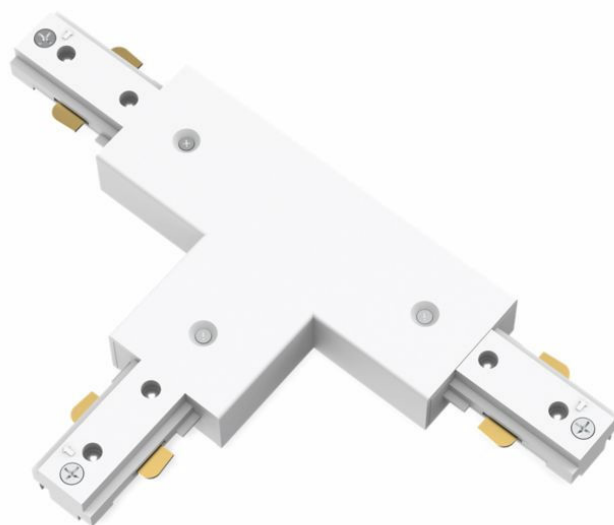

PHILIPS

T-propojka pro
kolejnicová svítidla

Kolejnicová svítidla

Příslušenství

Bílá

8721103040473

Navrženo pro snadnou instalaci a nekonečná propojení.

Systém vysokonapěťových kolejnicových svítidel Philips EasyLink vám dává možnost nainstalovat na strop světla přesně tam, kde je chcete mít. Do jedné kolejnice můžete pohodlně přidávat a odebírat řadu různých světel a svítidel, aniž byste potřebovali další zdroje elektrické energie. Díky tenkému provedení splyne s každým stylem interiéru.

Přednosti

Pro jakoukoli místnost v interiéru

Toto plně funkční a zároveň velmi elegantní bodové svítidlo Philips ozdobí jakoukoli místnost ve vašem domově.

Nekonečné možnosti přizpůsobení

Užijte si všestrannost rozšiřitelných kolejnicových svítidel. Vyberte si potřebnou délku kolejnice, napájení a vhodná svítidla z široké řady dostupných možností.

Štíhlý a stylový design

Štíhlé 17milimetrové provedení těchto kolejnic dobře zapadá do okolního prostředí a je v harmonii s nábytkem a stylem vybavení vaší domácnosti. Ideálně se hodí k téměř jakékoli dekoraci.

Vysoce kvalitní materiály

Odolný a atraktivní materiál zaručuje atraktivní a dlouhotrvající investici.

Specifikace

Charakteristika zdroje

- Zamýšlené použití: Interiér

Design a provedení

- Barva: White
- Materiál: Kov, Plast