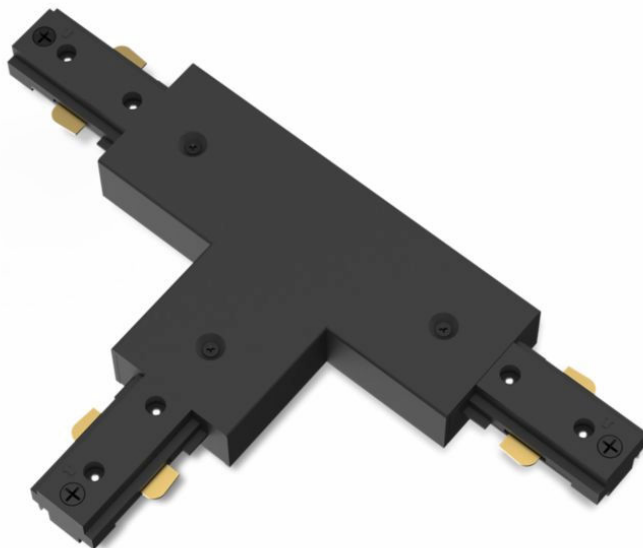

PHILIPS

T-propojka pro
kolejnicová svítidla

Kolejnicová svítidla

Příslušenství

Černá

8721103040497

Navrženo pro snadnou instalaci a nekonečná propojení.

Systém vysokonapěťových kolejnicových svítidel Philips EasyLink vám dává možnost nainstalovat na strop světla přesně tam, kde je chcete mít. Do jedné kolejnice můžete pohodlně přidávat a odebírat řadu různých světel a svítidel, aniž byste potřebovali další zdroje elektrické energie. Díky tenkému provedení splyne s každým stylem interiéru.

Přednosti

Pro jakoukoli místnost v interiéru

Toto plně funkční a zároveň velmi elegantní bodové svítidlo Philips ozdobí jakoukoli místnost ve vašem domově.

Nekonečné možnosti přizpůsobení

Užijte si všestrannost rozšiřitelných kolejnicových svítidel. Vyberte si potřebnou délku kolejnice, napájení a vhodná svítidla z široké řady dostupných možností.

Štíhlý a stylový design

Štíhlé 17milimetrové provedení těchto kolejnic dobře zapadá do okolního prostředí a je v harmonii s nábytkem a stylem vybavení vaší domácnosti. Ideálně se hodí k téměř jakékoli dekoraci.

Vysoce kvalitní materiály

Odolný a atraktivní materiál zaručuje atraktivní a dlouhotrvající investici.

Specifikace

Charakteristika zdroje

- Zamýšlené použití: Interiér

Design a provedení

- Barva: Černá
- Materiál: Kov, Plast