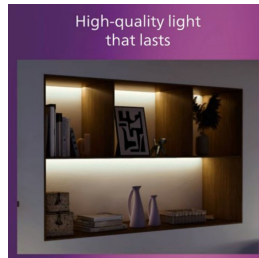

Přednosti

Pro jakoukoli místnost v interiéru

Toto plně funkční a zároveň velmi elegantní bodové svítidlo Philips ozdobí jakoukoli místnost ve vašem domově.

Nekonečné možnosti přizpůsobení

Užijte si všestrannost rozšiřitelných kolejnicových svítidel. Vyberte si potřebnou délku kolejnice, napájení a vhodná svítidla z široké řady dostupných možností.

Štíhlý a stylový design

Štíhlé 17milimetrové provedení těchto kolejnic dobře zapadá do okolního prostředí a je v harmonii s nábytkem a stylem vybavení vaší domácnosti. Ideálně se hodí k téměř jakékoli dekoraci.

Vysoce kvalitní materiály

Odolný a atraktivní materiál zaručuje atraktivní a dlouhotrvající investici.

Specifikace

Charakteristika zdroje

- Zamýšlené použití: Interiér

Design a provedení

- Barva: Černá
- Materiál: Kov, Plast