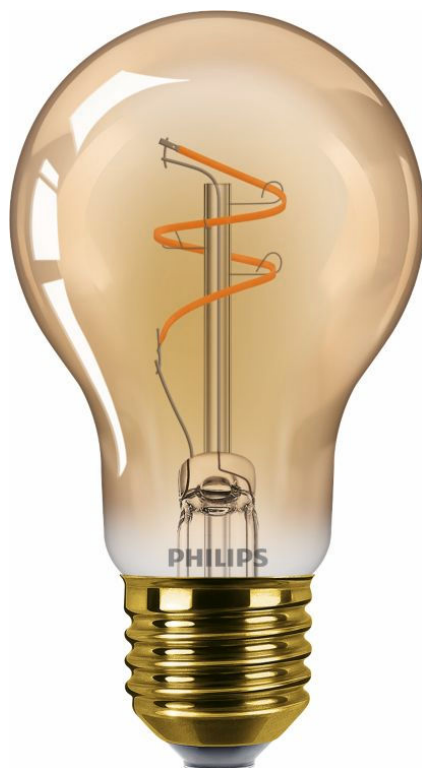

PHILIPS

Žárovka jantarová
s tradičním vzhledem 25 W,
A60 E27

LED

1800 K

270 lm

15 000 h

Regulace

8721103049018

Ozdobte svůj domov přirozeným světlem

Tato žárovka je současně dekorativní i funkční. Má elegantní retro design s viditelným spirálovým vláknem a vydává jasné přirozené světlo s vynikajícím barevným podáním. Pořídte si žárovku, která vydrží 15 000 hodin, a začněte hned šetřit elektřinu.

- Klasické skleněné svítidlo LED

Retro žárovka se spirálovým vláknem

- Toto svítidlo jsme navrhli, aby bylo jak krásné, tak i výkonné. Může se pochlubit retro provedením s viditelným spirálovým vláknem. Vnese do každé místnosti nádech stylu a elegance, ať už světlo svítí, nebo je vypnuté.

Retro žárovka

Vysoce výkonné tenké vlákno

Specifikace

Charakteristika zdroje

- Zamýšlené použití: Interiér
- Tvar svítidla: Nesměrovatelná žárovka
- Patice: E27
- Povrchová úprava žárovky: Oranžová
- Stmívatelné: Ano
- Materiál světelného zdroje: Sklo