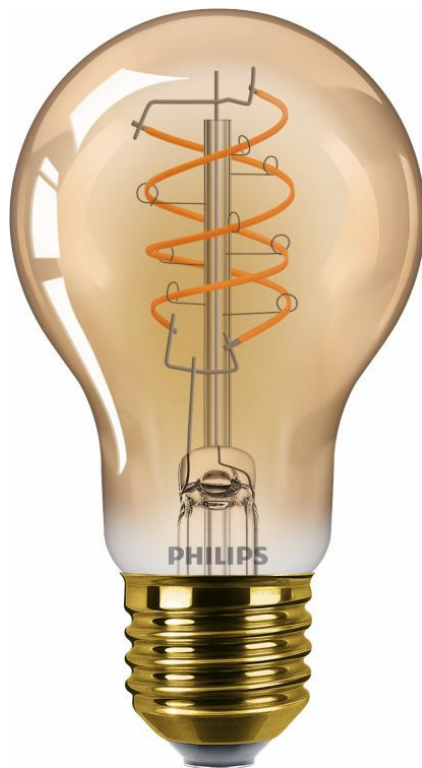

PHILIPS

Žárovka jantarová
s tradičním vzhledem
60 W, A60 E27

LED

2200 K

806 lm

15 000 h

Regulace

8721103049094

Ozdobte svůj domov přirozeným světlem

Tato žárovka je současně dekorativní i funkční. Má elegantní retro design s viditelným spirálovým vláknem a vydává jasné přirozené světlo s vynikajícím barevným podáním. Pořídte si žárovku, která vydrží 15 000 hodin, a začněte hned šetřit elektřinu.

- Klasické skleněné svítidlo LED

Retro žárovka se spirálovým vláknem

- Toto svítidlo jsme navrhli, aby bylo jak krásné, tak i výkonné. Může se pochlubit retro provedením s viditelným spirálovým vláknem. Vnese do každé místnosti nádech stylu a elegance, ať už světlo svítí, nebo je vypnuté.