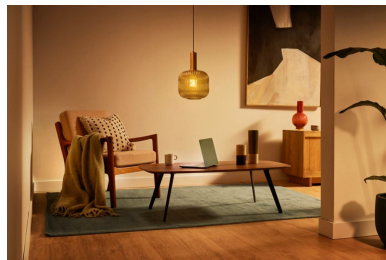

Stmívatelné (žárovky LED)

S touto žárovkou si pomocí většiny stmívačů navodíte příjemnou atmosféru díky plynulé regulaci. V tabulce kompatibility stmívačů si zkontrolujte, zda lze váš stmívač s tímto světlem použít.

Specifikace

Charakteristika zdroje

- Zamýšlené použití: Interiér
- Tvar svítidla: Nesměrovatelná žárovka
- Patice: E27
- Povrchová úprava žárovky: Čiré
- Stmívatelné: Ano
- Materiál světelného zdroje: Sklo

Odolnost

- Počet cyklů zapnutí: 500 000
- Nominální životnost: 50 000

Ochrana životního prostředí

- Disposal of the product: Na konci (ekonomické) životnosti výrobek zlikvidujte v souladu s místními předpisy a nelikvidujte jej s běžným domovním odpadem. Správná likvidace produktů přispívá k ochraně před případnými nežádoucími vlivy na životní prostředí a zdraví.

Obsahuje funkce/příslušenství navíc

- Integrované LED: Ano