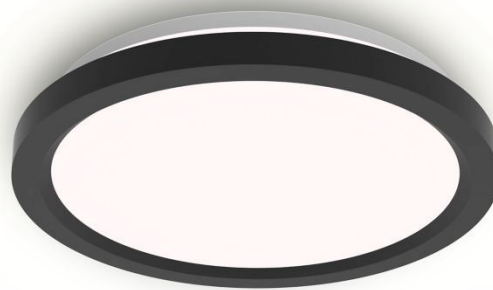

PHILIPS

24W stropní svítidlo
na dálkové ovládání

Stropní svítidla

4000/6500/2700 K

Černá

Stmívatelné; dálkové
ovládání; nastavitelná bílá

8721103057563

Bezproblémové nastavení požadované úrovně osvětlení

Stačí na dálkovém ovládání párkrát kliknout, a stropní svítidlo Philips all-in-one LED vám nabídne dokonalou flexibilitu a pohodlí, abyste si mohli osvětlení snadno nastavit podle sebe. Vyzařované světlo je příjemné a neunavuje oči. Navodte si požadovanou atmosféru světlem, které ví, co potřebujete.

Přednosti

Snadná instalace

Instalace je velmi snadná. Svítidlo stačí bezpečně upevnit nebo zavěsit na zeď či strop, připojit a zapnout.

Barevná změna SceneSwitch

Funkce barevné změny SceneSwitch vám umožňuje nastavit celkovou atmosféru u vás doma. Chladné denní světlo vám umožní lépe se soustředit, chladné bílé světlo zase zlepší vaši produktivitu a díky bílému teplému světlu si můžete užít pohodu a relax. Zákazníci mohou v podstatě přizpůsobit osvětlení své domácnosti svým každodenním aktivitám.

Praktická funkce krokového stmívání jasnosti (včetně dálkového ovládání)

Přepněte si na různé úrovně jasu podle nálady nebo toho, co právě děláte.

Specifikace

Charakteristika zdroje

- Zamýšlené použití: Interiér