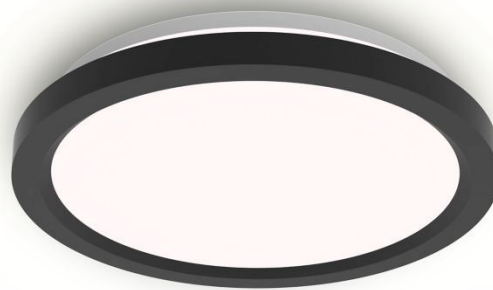

PHILIPS

24W stropní svítidlo
na dálkové ovládání

Stropní svítidla

4000/6500/2700 K

Černá

Stmívatelné; dálkové
ovládání; nastavitelná bílá

8721103057600

Bezproblémové nastavení požadované úrovně osvětlení

Stačí na dálkovém ovládání párkrát kliknout, a stropní svítidlo Philips all-in-one LED vám nabídne dokonalou flexibilitu a pohodlí, abyste si mohli osvětlení snadno nastavit podle sebe. Vyzařované světlo je příjemné a neunavuje oči. Navodte si požadovanou atmosféru světlem, které ví, co potřebujete.

Přednosti

Snadná instalace

Instalace je velmi snadná. Svítidlo stačí bezpečně upevnit nebo zavěsit na zeď či strop, připojit a zapnout.

Barevná změna SceneSwitch

Funkce barevné změny SceneSwitch vám umožňuje nastavit celkovou atmosféru u vás doma. Chladné denní světlo vám umožní lépe se soustředit, chladné bílé světlo zase zlepší vaši produktivitu a díky bílému teplému světlu si můžete užít pohodu a relax. Zákazníci mohou v podstatě přizpůsobit osvětlení své domácnosti svým každodenním aktivitám.

Praktická funkce krokového stmívání jasnosti (včetně dálkového ovládání)

Přepněte si na různé úrovně jasu podle nálady nebo toho, co právě děláte.

Specifikace

Charakteristika zdroje

- Zamýšlené použití: Interiér