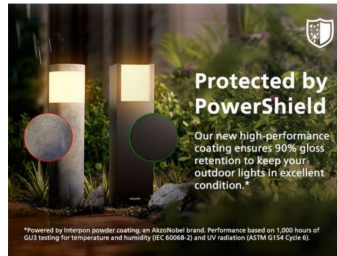

Venkovní nástěnné svítidlo LED Philips Zyra v antracitově šedé barvě je vyrobeno z odolného tlakově litého hliníku. Díky dvousměrnému vyzařování osvětlí stěnu spoustou rozptýleného jasného světla. Tato venkovní svítidla řady Ultra Efficient pomocí revoluční nové technologie snižují emise uhlíku, plýtvání materiálem i spotřebu energie.

Udržitelné řešení osvětlení

- Dlouhá životnost až 50 000 hodin
- Mimořádná efektivita

Špičková kvalita

- Odolný design s povrchovou úpravou PowerShield

Určeno ven

- IP44 – odolné proti vlivům počasí

Zvláštní vlastnosti

Mimořádná efektivita

V porovnání se srovnatelnými standardními světly LED Philips spotřebuje alespoň o 50 % méně energie.

Svitidla, která něco vydrží

Ochranná povrchová vrstva PowerShield Aby vaše venkovní svítidla zůstala ve skvělém stavu, používáme na nich špičkový práškový nátěr od společnosti Interpon, značky skupiny AkzoNobel. Je odolnější než tradiční barvy a zajišťuje ochranu před vyblednutím, poškrábáním, promáčknutím a rzi, aby výrobky zůstávaly krásné a výkonné.