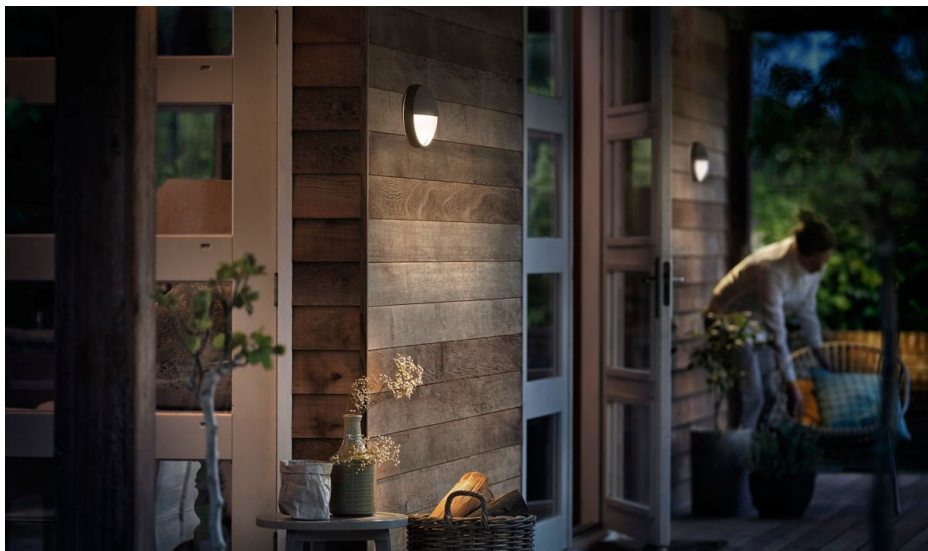

Naše zatím nejúspěšnější LED svítidla

Venkovní nástěnné svítidlo LED Philips Capricorn v antracitově šedé barvě je vyrobeno z odolného tlakově litého hliníku. Díky dvousměrnému vyzařování osvětlí stěnu spoustou rozptýleného jasného světla. Tato venkovní svítidla řady Ultra Efficient pomocí revoluční nové technologie snižují emise uhlíku, plýtvání materiálem i spotřebu energie.

Udržitelné řešení osvětlení

- Dlouhá životnost až 50 000 hodin
- Mimořádná efektivita

Špičková kvalita

- Odolný design s povrchovou úpravou PowerShield

Určeno ven

- IP44 – odolné proti vlivům počasí

Zvláštní vlastnosti

- Integrovaný senzor pohybu od soumraku do úsvitu