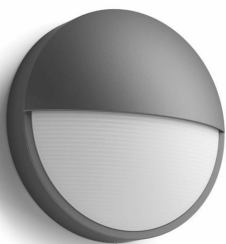

PHILIPS

Nástěnná svítidla
Capricorn, 4,3 W

UltraEfficient

2700 K

Antracitová

Odolné proti vodě

8721103110015

Naše zatím nejúspěšnější LED svítidla

Venkovní nástěnné svítidlo LED Philips Capricorn v antracitově šedé barvě je vyrobeno z odolného tlakově litého hliníku. Díky dvousměrnému vyzařování osvětlí stěnu spoustou rozptýleného jasného světla. Tato venkovní svítidla řady Ultra Efficient pomocí revoluční nové technologie snižují emise uhlíku, plýtvání materiálem i spotřebu energie.

IP44 – odolné proti vlivům počasí

Toto venkovní světlo Philips je speciálně navrženo pro vlhké venkovní prostředí a bylo přísně testováno na odolnost vůči vodě. Krytí IP44 znamená, že je certifikováno pro ochranu proti prachu a stříkající vodě – ideální pro běžné venkovní použití.