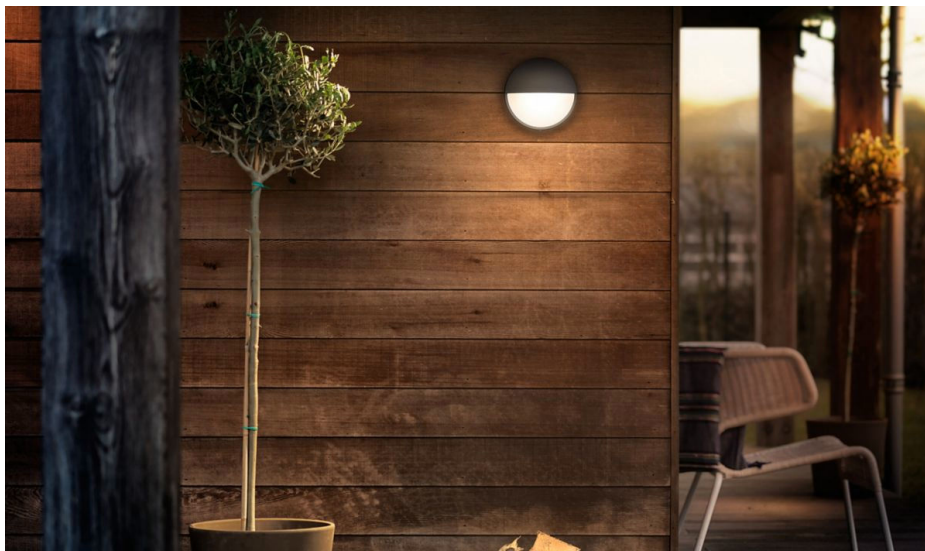

Naše zatím nejúspěšnější LED svítidla

Venkovní nástěnné svítidlo LED Philips Capricorn v antracitově šedé barvě je vyrobeno z odolného tlakově litého hliníku. Díky dvousměrnému vyzařování osvětlí stěnu spoustou rozptýleného jasného světla. Tato venkovní svítidla řady Ultra Efficient pomocí revoluční nové technologie snižují emise uhlíku, plýtvání materiálem i spotřebu energie.

Udržitelné řešení osvětlení

- Dlouhá životnost až 50 000 hodin
- Mimořádná efektivita

Špičková kvalita

- Odolný design s povrchovou úpravou PowerShield

Určeno ven

- IP44 – odolné proti vlivům počasí

Vysoce kvalitní světlo

- Teplé bílé světlo 2700 K