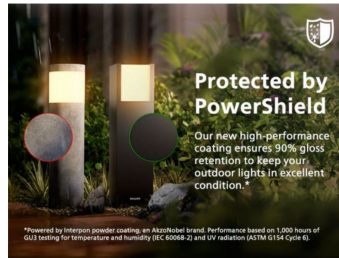

Svitidla, která něco vydrží

Ochranná povrchová vrstva PowerShield Aby vaše venkovní svítidla zůstala ve skvělém stavu, používáme na nich špičkový práškový nátěr od společnosti Interpon, značky skupiny AkzoNobel. Je odolnější než tradiční barvy a zajišťuje ochranu před vyblednutím, poškrábáním, promáčknutím a rží, aby výrobky zůstávaly krásné a výkonné.