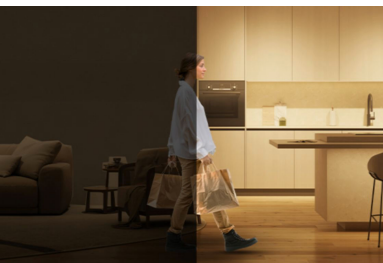

Detekce pohybu SpaceSense

Proměňte svá světla v pohybové senzory díky integrované technologii SpaceSense, které se automaticky rozsvítí, když vstoupíte do místnosti – stačí vám k tomu dvě nebo více světel či zařízení Connected by WiZ.