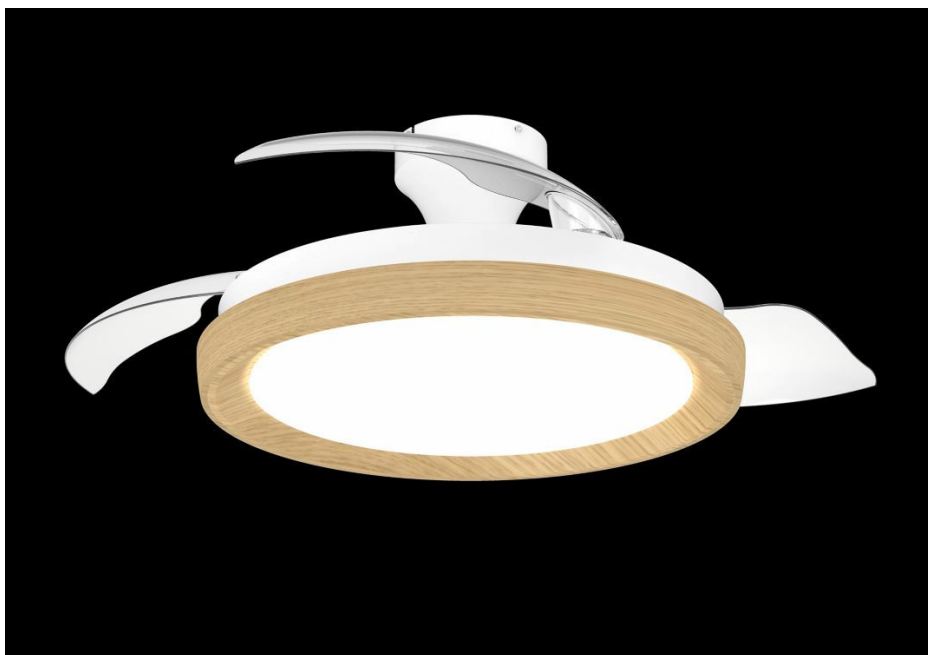

# PHILIPS

Stropní svítidlo  
s ventilátorem Bliss

Svítidla na stropním  
ventilátoru

2700/6500K

Dřevo

Stmívatelné; dálkové  
ovládání; nastavitelná bílá

8721103128294

## Stropní ventilátor se zásuvnými lopatkami a regulovatelným i nastavitelným LED osvětlením

Díky stropnímu světlu s ventilátorem Philips Bliss získáte LED osvětlení, se kterým budou vaše interiéry neustále jasně osvětlené, pohodlné a stylové – po celý den i rok. Stropní ventilátor se může pochlubit optimalizovanou konstrukcí s vylepšenou aerodynamikou lopatek a intenzivním proudem vzduchu ve dvou směrech. Nabídne vám stabilní výkon, takže se v létě rychle ochladíte a v zimě zajistí efektivní cirkulaci vzduchu. Motor s tichým chodem nebude rušit váš spánek ani soustředění, zatímco stabilní stropní držák a dokonale vyvážené lopatky ventilátoru minimalizují kmitání. Světlo samotné se pyšní vysokou kvalitou a flexibilitou použití, kterou od značky Philips vždy očekáváte. Navodte si dokonalou atmosféru pro každý okamžik – po ruce máte dokonale plynulou regulaci (až na 5 %) i nastavitelné bílé světlo (od teplé bílé (3000 K) až po studené denní světlo (6500 K). Naším vylepšeným rádiovým dálkovým ovládáním můžete stropní