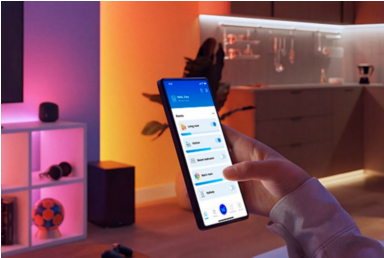

Přednosti

Snadné nastavení

Připojte podsvícení k televizoru, nainstalujte synchronizační box a ihned si začněte užívat pohlcující zábavní zážitek.