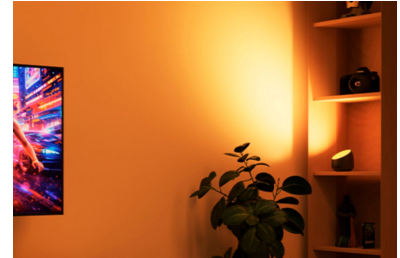

Nast. bílé světlo

Snadno přepínejte mezi chladnými modravými odstíny (6500 K) pro lepší viditelnost a soustředění, a jemnými teplými (2200 K) pro večerní odpočinek.