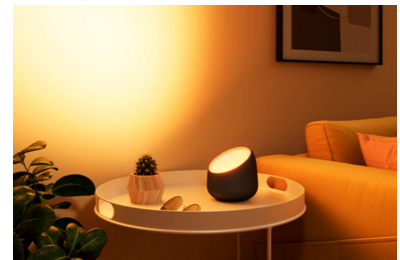

Snadno přepínejte mezi chladnými modravými odstíny (6500 K) pro lepší viditelnost a soustředění, a jemnými teplými (2200 K) pro večerní odpočinek.

Krásný design

Toto stylové malé světlo, které je k dostání v černé i bílé barvě, je navrženo tak, aby dokonale ladilo s jakýmkoli interiérem.