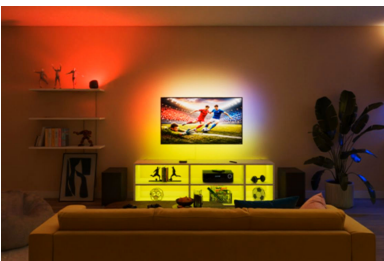

Pohlující osvětlení

Proměňte svůj zážitek z domácí zábavy synchronizací osvětlení s hudbou a videem – je nutný synchronizační hardware.